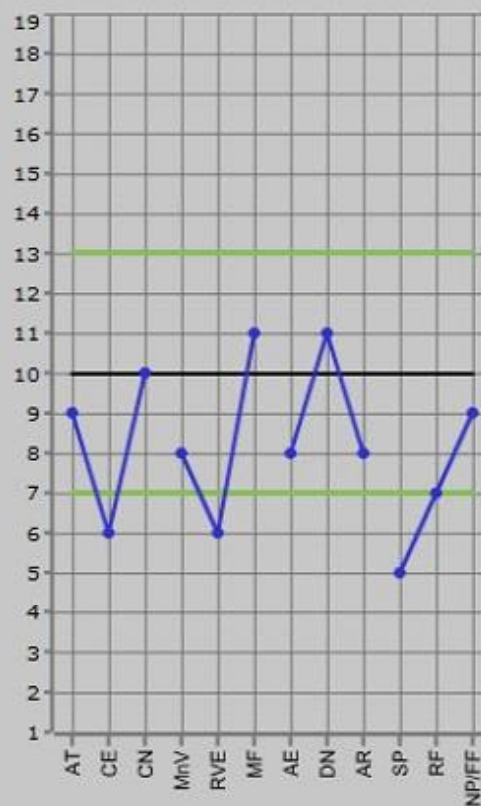

Gràfica

Puntuacions Típiques

Puntuacions Subtests

Planificació ▾

Aparellant Números

Codis Establerts

Connexions

Punt. Direct	Punt. Típiques			
7	9			
23	6			
251	10			

Simultani ▾

Matrius No Verbals

Relacions Verbo-
espacials

Memòria de Figures

Punt. Direct	Punt. Típiques			
12	8			
11	6			
12	11			

Atenció ▾

Atenció Expressiva

Detecció de Números

Atenció Receptiva

Punt. Direct	Punt. Típiques			
29	8			
42	11			
26	8			

Seqüencial ▾

Sèries de Paraules

Repetició de Frases

Frase i Pregunta

Punt. Direct	Punt. Típiques			
6				5
4				7
8				9

Suma de Punt. Tip