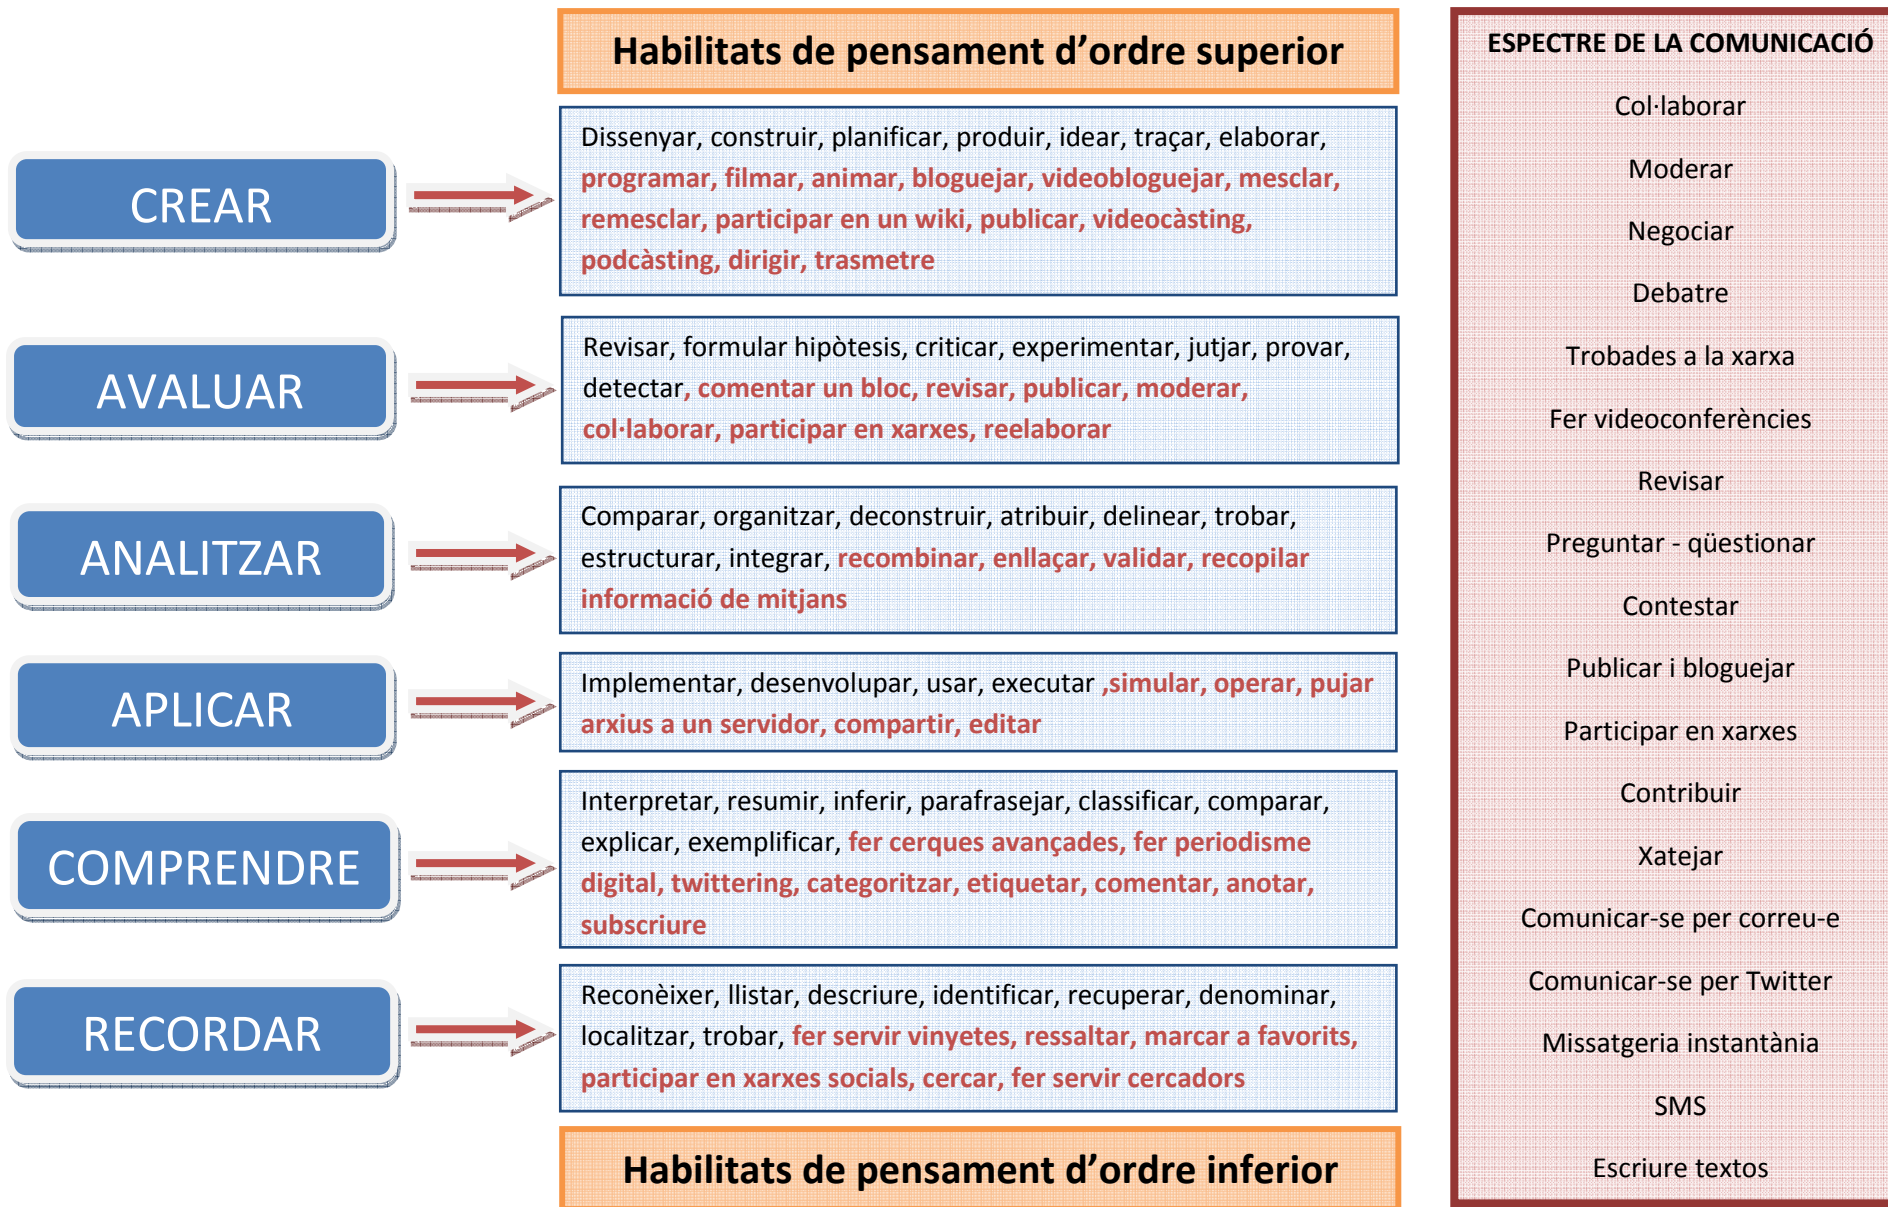

MAPA DE LA TAXONOMIA DE BLOOM PER A L'ERA DIGITAL

Els termes en lletra negra són verbs ja reconeguts en la taxonomia de Bloom. Els termes en grana són els nous verbs associats a l'entorn digital.

Font: Churches, Andrew. 2007, Educational Origami, Bloom's and ICT Tools <http://edorigami.wikispaces.com/Bloom%27s+and+ICT+tools>